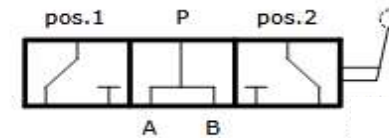

3-weg (selector) stift kraan

TYPE

BESTEL NR:

HA.050030

3/8

HA.050060

1/2

HA.050090

3/4

HA.050120

1"

Centro aperto - Open center

A - P - B BSP	Q MAX l/min	P MAX bar	L	L1	L2	ØG	E	E1	H1	H2	kg
3/8"	60	300	73	21.0	155	8.5	24	31	36.0	42	0,87
1/2"	90	250	85	24.0	150	11.0	30	36	43.0	53	1,42
3/4"	120	220	91	28.0	150	11.0	32	41	47.0	54	1,84
1"	200	220	98	31,5	O.A.	11	32	O.A.	O.A.	O.A.	O.A.