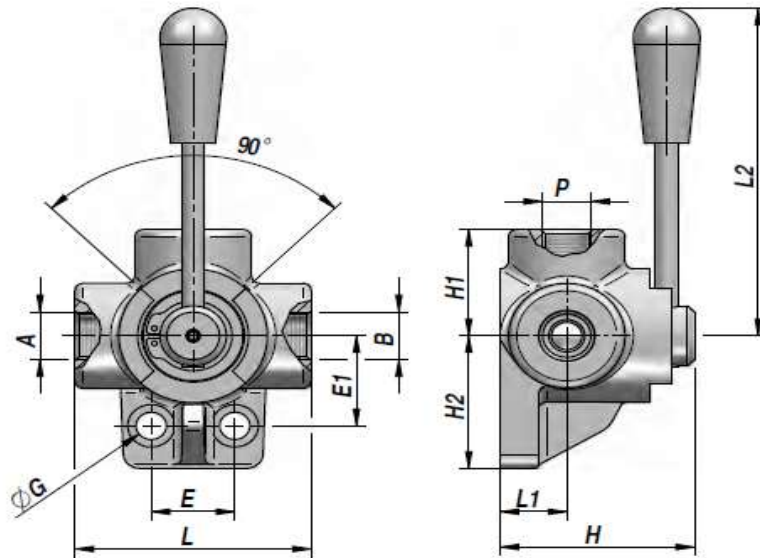

3-weg (selector) stift kraan

TYPE

BESTEL NR:

HA.050030

3/8

HA.050060

1/2

HA.050090

3/4

HA.050120

1"

Centro aperto - Open center

A - P - B BSP	Q MAX l/min	P MAX bar	L	L1	L2	ØG	E	E1	H1	H2	kg
3/8"	60	300	73	21.0	155	8.5	24	31	36.0	42	0,87
1/2"	90	250	85	24.0	150	11.0	30	36	43.0	53	1,42
3/4"	120	220	91	28.0	150	11.0	32	41	47.0	54	1,84
1"	200	220	98	31,5	O.A.	11	32	O.A.	O.A.	O.A.	O.A.