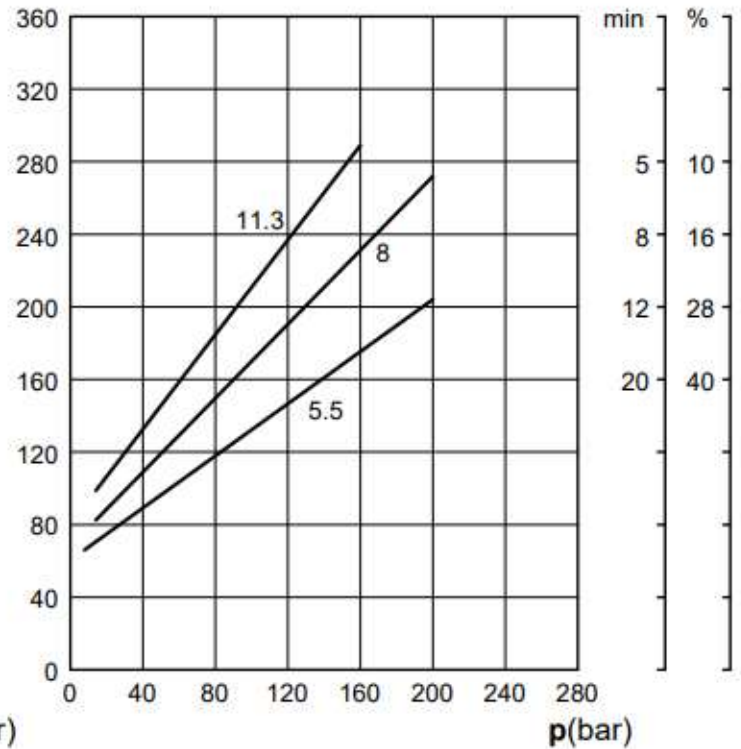

GM.38600 24Vdc motor 3000watt 151 TB CB5V CW

cm³/giro	5.5	8	11.3
A mm	93	101	104
L mm	404	412	415

POTENZA
POWER
NENNLEISTUNG

W 3000

VENTILAZIONE
FAN
LUFTER

☒ **con**
with
mit ☐ **senza**
without
ohne

TENSIONE
VOLTAGE
SPANNUNG

V 24

PROTEZIONE
ENCLOSURE
SCHUTZART

IP 20

CILINDRATA DELLA POMPA
PUMP DISPLACEMENT
FORDERVOLUMEN DER PUMPE

cm³/giro
rev U 5.5 - 8
11.3

PESO
WEIGHT
GEWICHT

Kg 24

Q(l/min)

I(A)

S2 S3