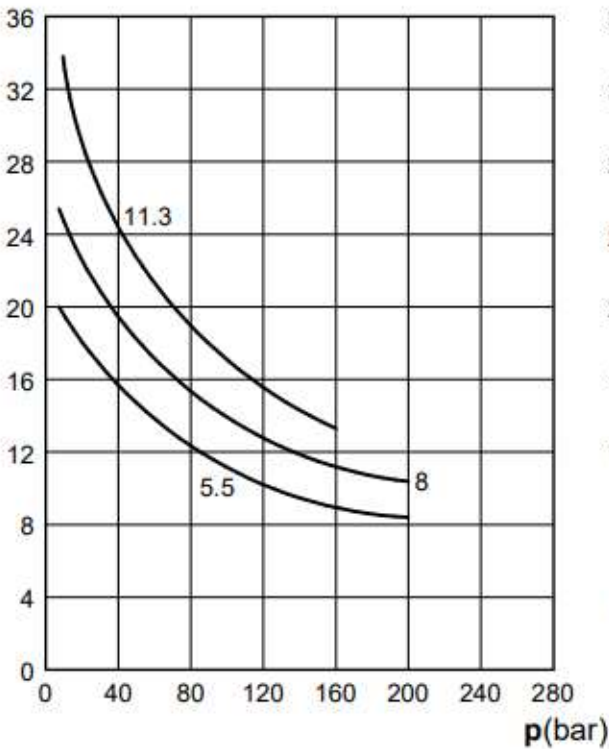

V 24

PROTEZIONE
ENCLOSURE
SCHUTZART

IP 20

CILINDRATA DELLA POMPA
PUMP DISPLACEMENT
FORDERVOLUMEN DER PUMPE

cm³/giro
rev U 5.5 - 8
11.3

PESO
WEIGHT
GEWICHT

Kg 24

Q(l/min)