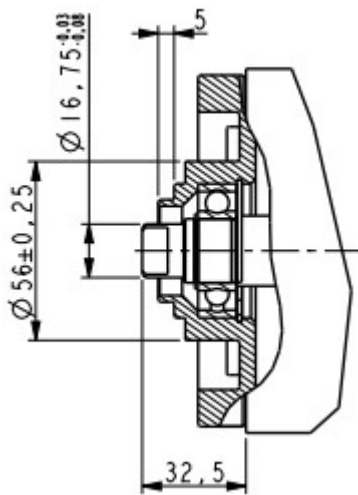

GM.15200 24Vdc motor 2200watt

Code	Displacement (cc/rev)
10	0,82
11	1,1
12	1,6
13	2,1
14	2,7
15	3,2
16	3,7
17	4,2
18	4,8
19	5,8
20	8,0
21	9,9