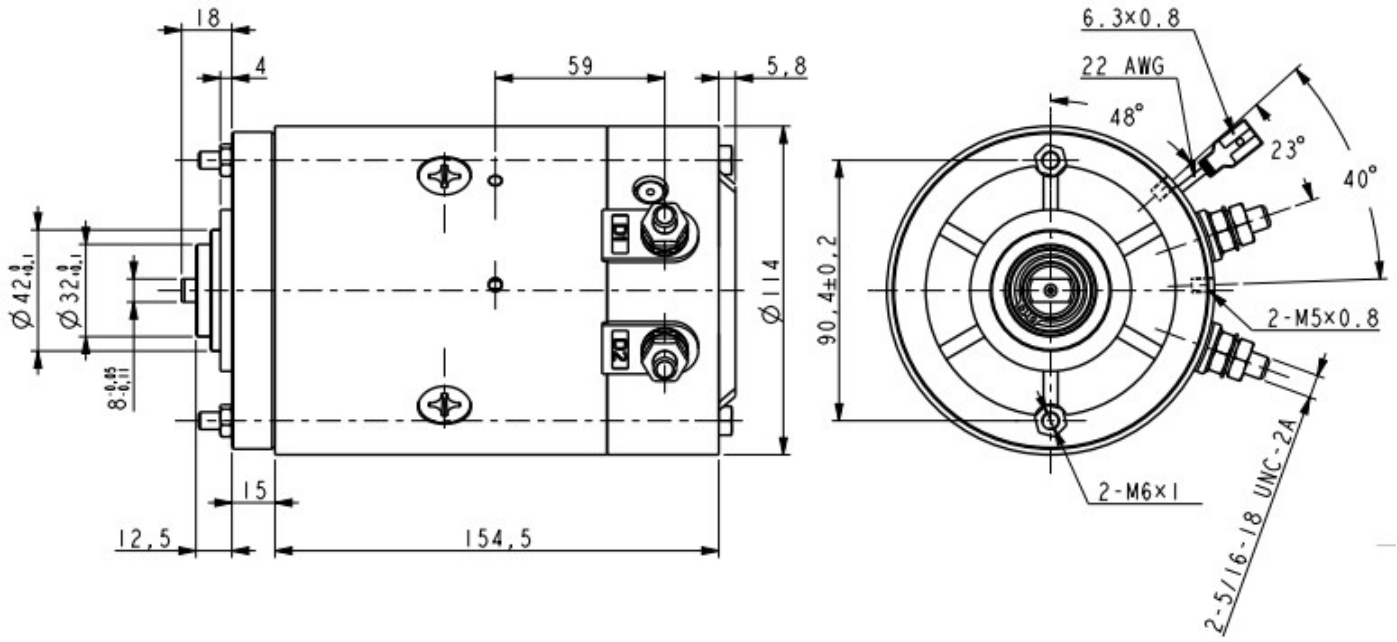

GM.15200 24Vdc motor 2200watt

Code	Displacement (cc/rev)
10	0,82
11	1,1
12	1,6
13	2,1
14	2,7
15	3,2
16	3,7
17	4,2
18	4,8
19	5,8
20	8,0
21	9,9