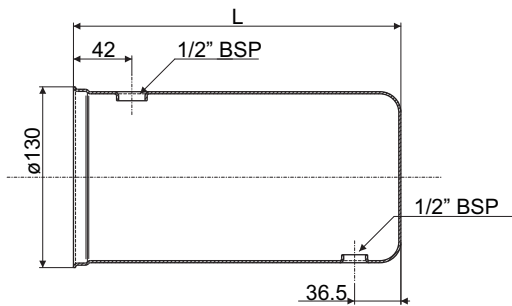

SERBATOI TONDI, SERIE "SER" OILTANKS, "SER" SERIES

SER — — (RAC)

Capacità nominale
in Litri
Nominal capacity
in Liters

1.5
2.5
5
8
10
12

Indicare "RAC" solo se si desidera la
fornitura del serbatoio con il raccordo
"SC-RAC" per il montaggio con il raccordo
Kindly indicate "RAC" in the part-number.
if wish the supply of the oiltank with the
elbow joint "SC-RAC" for the vertical assembling

SER-12	Serbatoio senza raccordo Oiltank without elbow joint
SER-12-RAC	Serbatoio fornito di raccordo per il montaggio in verticale Oiltank with elbow joint

Codice Part number	L
SER-1.5	150
SER-2.5	235

Codice Part number	L
SER-5	295
SER-8	419

Codice Part number	L
SER-10	262
SER-12	380

Per il montaggio in verticale:
For vertical assembling