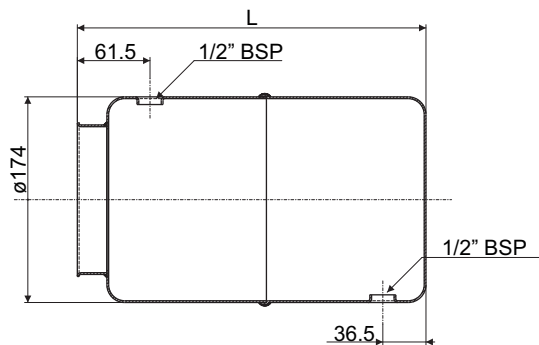

SERBATOI TONDI, SERIE "SER" OILTANKS, "SER" SERIES

SER — — (RAC)

Capacità nominale
in Litri
Nominal capacity
in Liters

1.5
2.5
5
8
10
12

Indicare "RAC" solo se si desidera la
fornitura del serbatoio con il raccordo
"SC-RAC" per il montaggio con il raccordo
Kindly indicate "RAC" in the part-number.
if wish the supply of the oiltank with the
elbow joint "SC-RAC" for the vertical assembling

SER-12	Serbatoio senza raccordo Oiltank without elbow joint
SER-12-RAC	Serbatoio fornito di raccordo per il montaggio in verticale Oiltank with elbow joint

Codice Part number	L
SER-1.5	150
SER-2.5	235

Codice Part number	L
SER-5	295
SER-8	419

Codice Part number	L
SER-10	262
SER-12	380

Per il montaggio in verticale:
For vertical assembling