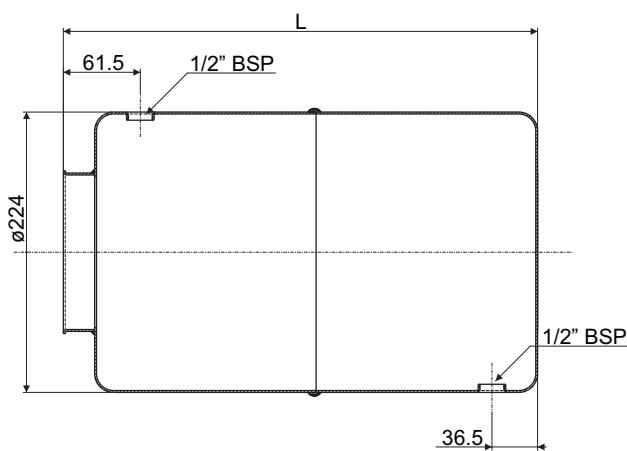

SERBATOI TONDI, SERIE "SER" OILTANKS, "SER" SERIES

SER — — (RAC)

Capacità nominale
in Litri
Nominal capacity
in Liters

1.5
2.5
5
8
10
12

Indicare "RAC" solo se si desidera la
fornitura del serbatoio con il raccordo
"SC-RAC" per il montaggio con il raccordo
Kindly indicate "RAC" in the part-number.
if wish the supply of the oiltank with the
elbow joint "SC-RAC" for the vertical assembling

SER-12	Serbatoio senza raccordo Oiltank without elbow joint
SER-12-RAC	Serbatoio fornito di raccordo per il montaggio in verticale Oiltank with elbow joint

Codice Part number	L
SER-1.5	150
SER-2.5	235

Codice Part number	L
SER-5	295
SER-8	419

Codice Part number	L
SER-10	262
SER-12	380

Per il montaggio in verticale:
For vertical assembling