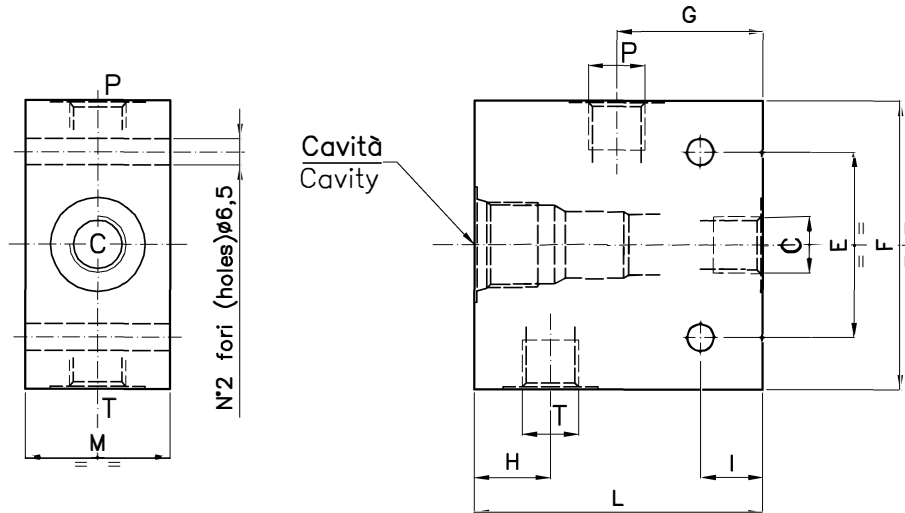

COLLETTORI STANDARD A 3 VIE IN ALLUMINIO
 STANDARD 3-WAY ALUMINIUM MANIFOLDS

HYDRAULIC VALVES AND INTEGRATED COMPONENTS
 s.r.l. ITALY

C-...GAS-071N-3V-L

SIGLA COLLETTORE <i>BODIE CODE</i>	CODICE ORDINAZIONE <i>ORDERING CODE</i>	E	F	G	H	I	L	M	Attacchi	Cartuccia <i>Cartridge</i>	Magnete <i>Coil</i>
									Port size T-P-C GAS (BSPP)		
C-14GAS-071N-3V-L	005.570.001	38	55	25	16	8.5	60	30	1/4"	5.02.01.01/02 5.02.01.03/04	5.04.01.04
C-38GAS-071N-3V-L	005.245.004	45	70	35.5	18.5	15	70	35	3/8"		
C-12GAS-071N-3V-L	005.246.004								1/2"		

Cavità
 Cavity
 CE-071-N (7/8" 14UNF)