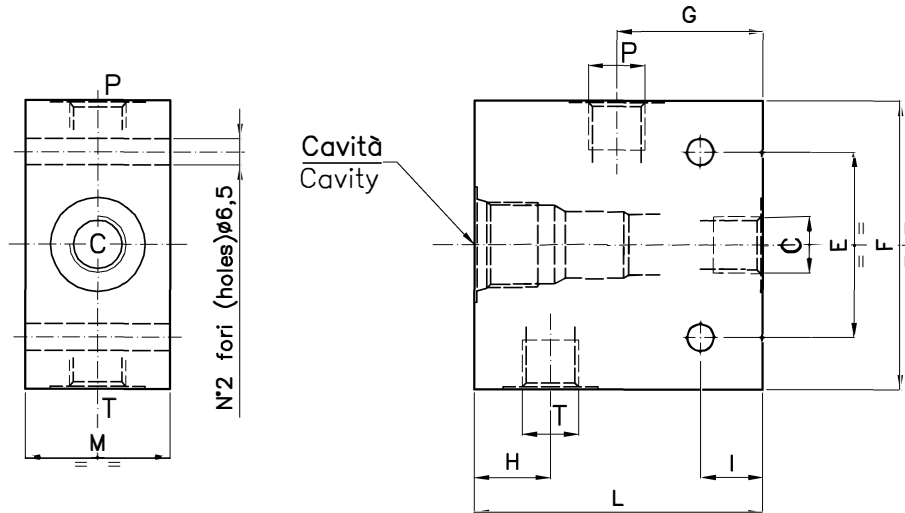

COLLETTORI STANDARD A 3 VIE IN ALLUMINIO
 STANDARD 3-WAY ALUMINIUM MANIFOLDS

HYDRAULIC VALVES AND INTEGRATED COMPONENTS
 s.r.l. ITALY

C-...GAS-071N-3V-L

SIGLA COLLETTORE <i>BODIE CODE</i>	CODICE ORDINAZIONE <i>ORDERING CODE</i>	E	F	G	H	I	L	M	Attacchi	Cartuccia	Magnete
									Port size		
									T-P-C	Vedi Pagina	Vedi Pagina
									GAS (BSPP)		
C-14GAS-071N-3V-L	005.570.001	38	55	25	16	8.5	60	30	1/4"		
C-38GAS-071N-3V-L	005.245.004								3/8"	5.02.01.01/02 5.02.01.03/04	5.04.01.04
C-12GAS-071N-3V-L	005.246.004	45	70	35.5	18.5	15	70	35	1/2"		

Cavità
 Cavity

CE-071-N (7/8" 14UNF)